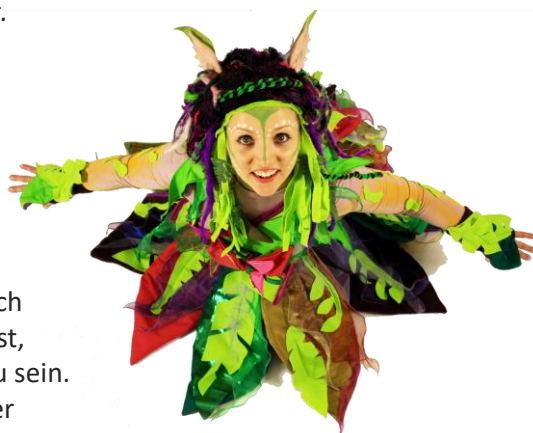

## Nachricht vom Baum an Frederik

*Ein fantastisches HEUSCHRECK-Umweltabenteuer  
für kleine & große Menschen*

Idee & Buch: ANNA Hnilicka

Musik: Anatoliy Olshanskiy

Regie: WILO Kamenicky

Dauer: 1 Stunde

Eine HEUSCHRECK-Produktion 2011

### Die Geschichte

*Frederik ist eine beleidigte Leberwurst. Eines Tages reicht es Frederik und er beschließt zu verschwinden – mit einem Spezialtrick. Er landet in einem geheimnisvollen Wald, in dem das Waldmädchen Leila mit Izui, einem bunten Fabelwesen, lebt. Doch das aller Erstaunlichste: Die Bewohner des Zauberwaldes scheinen ihn bereits erwartet zu haben. Denn dem Wald droht große Gefahr! Ein aufregendes Abenteuer, das Frederiks Leben völlig verändert, nimmt seinen Lauf...*

### Die Idee

Das Waldmusical EIN GANZ BESONDERER TAG entstand anlässlich des Jahres des Waldes 2011 und erzählt davon, wie wichtig es ist, auf die Natur zu hören und wie einfach es sein kann, glücklich zu sein. EIN GANZ BESONDERER TAG erinnert daran, dass wir alle Teil der schätzenswerten Natur sind – das können wir alle im Herzen spüren!

### Mitwirkende

Frederik ..... Walter Spanny  
Leila, Fini ..... Viktoria Hillisch/Susi Preissl  
Izui, Fanny ..... Anna Hnilicka  
Musik ..... Anatoliy Olshanskiy  
Kostüme ..... Corina Gruber/Melisande Schön  
Baummalerei ..... Anika Rebhan  
Bühnenbild ..... Nenad Ikodinovic