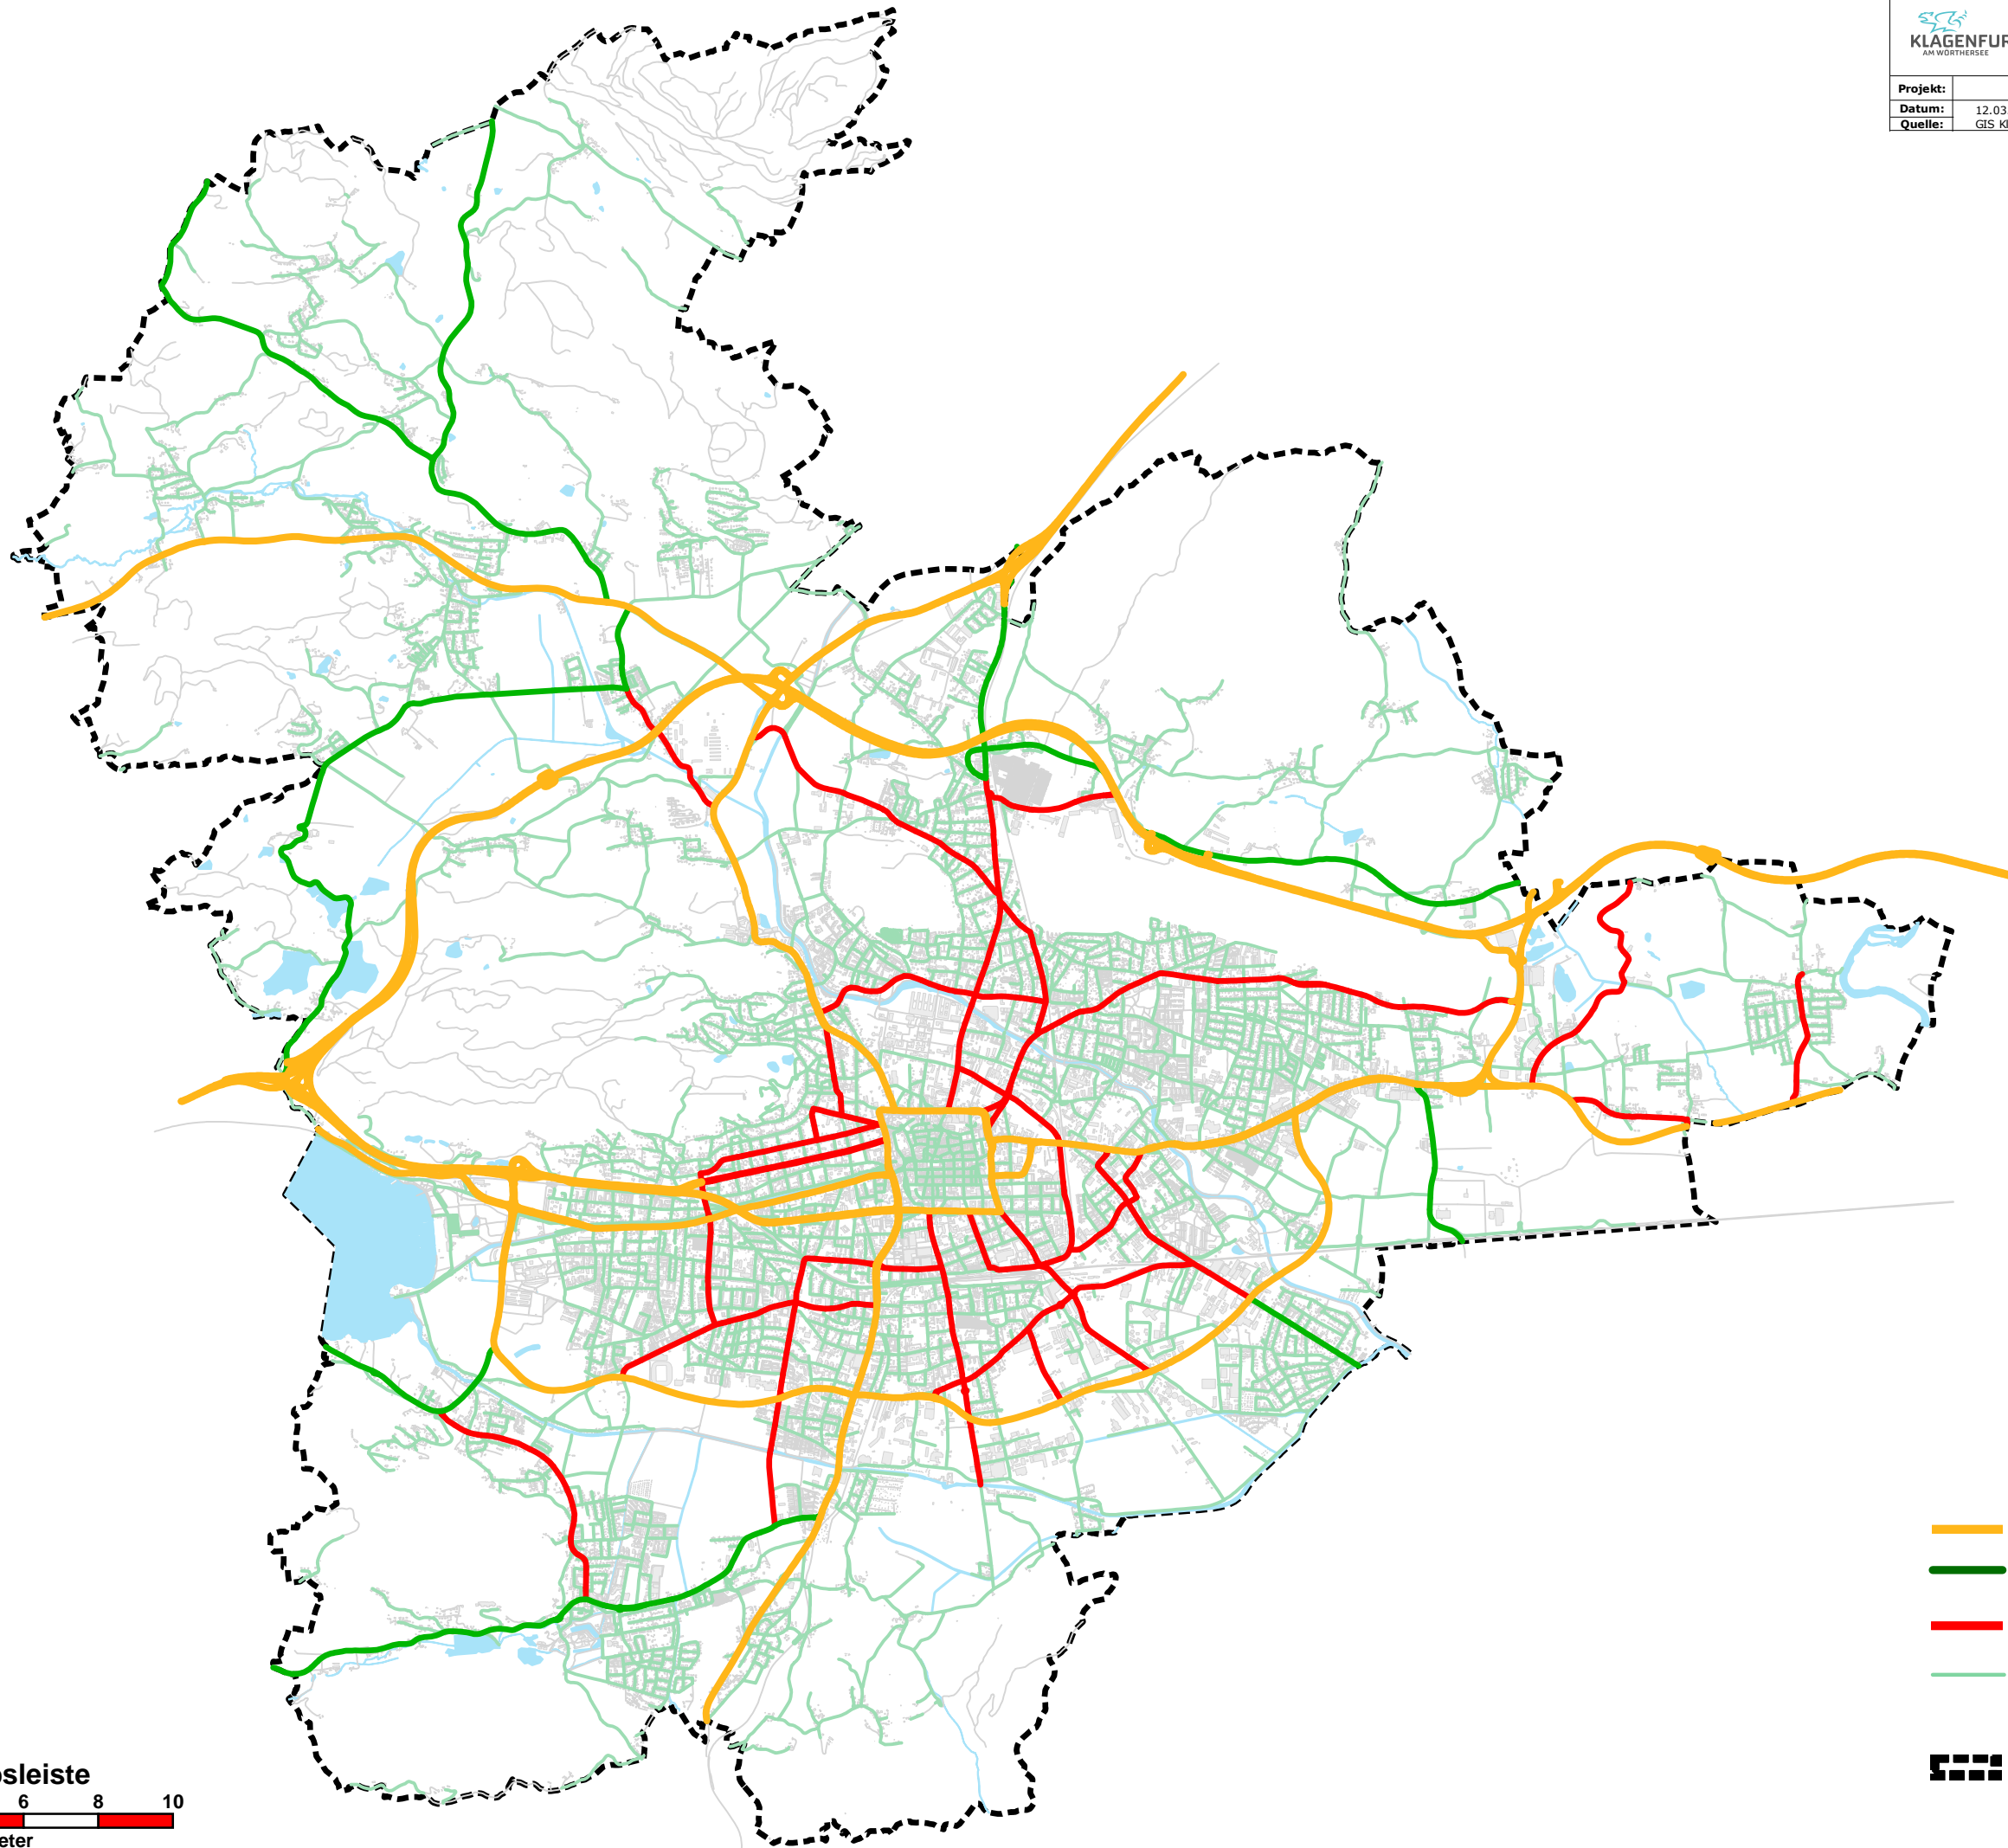

Legende

- Autobahn und Bundesstraßen
- Landesstraßen
- Gemeindestraßen
- Verbindungsstraßen
- Stadtgrenze